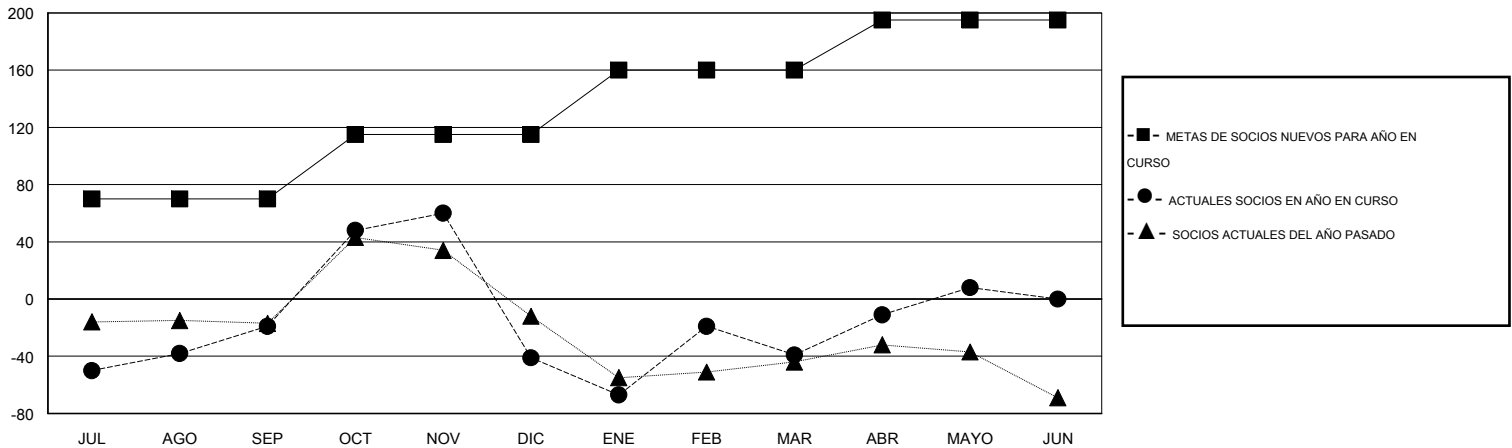

MONTHLY MEMBERSHIP PROGRESS REPORT

District H 1

Results as of: 5/31/2015

GMT: Jaime García Cepeda

UBICACIÓN PERU

GMT DE AE 3

Clubes					socios				
RESULTADOS DE 2014-2015					RESULTADOS DE 2014-2015				
TRIMESTRE	META DE CLUBES NUEVOS	NUEVOS CLUBES	CLUBES DADOS DE BAJA	GANANCIA/PÉRDIDA NETA	TRIMESTRE	META DE SOCIOS NUEVOS	SOCIOS FUNDADORES Y SOCIOS AÑADIDOS	SOCIOS DADOS DE BAJA	GANANCIA/PÉRDIDA NETA
JUL/AGO/SEP	2	1	1	0	JUL/AGO/SEP	70	121	140	-19
OCT/NOV/DIC	1	1	4	-3	OCT/NOV/DIC	45	126	148	-22
ENE/FEB/MAR	1	1	1	0	ENE/FEB/MAR	45	100	98	2
ABR/MAYO/JUN	1	0	0	0	ABR/MAYO/JUN	35	88	41	47

METAS Y CIFRA ACUMULATIVA DE CLUBES NUEVOS

METAS Y CIFRA ACUMULATIVA DE SOCIOS

CLUBES DADOS DE BAJA: 6	68 CLUBS OF 91 AÑADIERON 1 O MÁS SOCIOS NUEVOS	DISTRIBUCIÓN POR SEXO
		MASCULINO 1,152 (52.72%)
		FEMENINO 1,033 (47.28%)
SOCIOS DADOS DE BAJA	CLIC AQUÍ PARA DATOS DE SALUD DE CLUB	SOCIOS EN UNIDAD FAMILIAR 693
FALLECIDOS 4		CABEZA DE FAMILIA 295
CLUB CANCELADO 82		NO ES CABEZA DE FAMILIA 398
OTRO 341		
TOTAL 427		