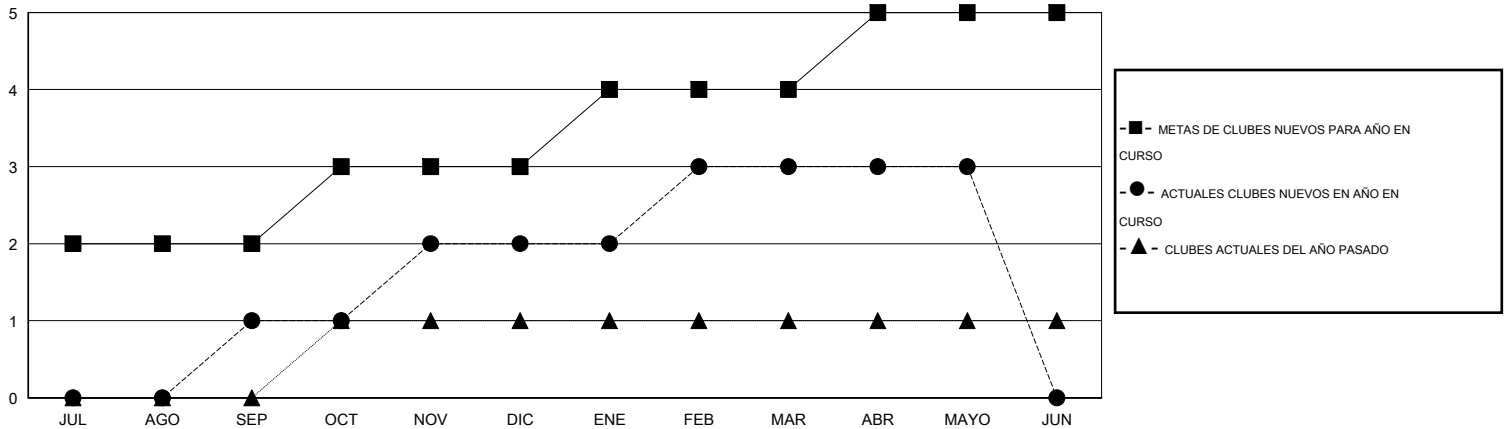

MONTHLY MEMBERSHIP PROGRESS REPORT

District H 1

Results as of: 5/31/2015

GMT: Jaime García Cepeda

UBICACIÓN PERU

GMT DE AE 3

Clubes					socios				
RESULTADOS DE 2014-2015					RESULTADOS DE 2014-2015				
TRIMESTRE	META DE CLUBES NUEVOS	NUEVOS CLUBES	CLUBES DADOS DE BAJA	GANANCIA/PÉRDIDA NETA	TRIMESTRE	META DE SOCIOS NUEVOS	SOCIOS FUNDADORES Y SOCIOS AÑADIDOS	SOCIOS DADOS DE BAJA	GANANCIA/PÉRDIDA NETA
JUL/AGO/SEP	2	1	1	0	JUL/AGO/SEP	70	121	140	-19
OCT/NOV/DIC	1	1	4	-3	OCT/NOV/DIC	45	126	148	-22
ENE/FEB/MAR	1	1	1	0	ENE/FEB/MAR	45	100	98	2
ABR/MAYO/JUN	1	0	0	0	ABR/MAYO/JUN	35	88	41	47

METAS Y CIFRA ACUMULATIVA DE CLUBES NUEVOS

METAS Y CIFRA ACUMULATIVA DE SOCIOS

CLUBES DADOS DE BAJA: 6	68 CLUBS OF 91 AÑADIERON 1 O MÁS SOCIOS NUEVOS	DISTRIBUCIÓN POR SEXO
		MASCULINO 1,152 (52.72%)
		FEMENINO 1,033 (47.28%)
SOCIOS DADOS DE BAJA	CLIC AQUÍ PARA DATOS DE SALUD DE CLUB	SOCIOS EN UNIDAD FAMILIAR 693
FALLECIDOS 4		CABEZA DE FAMILIA 295
CLUB CANCELADO 82		NO ES CABEZA DE FAMILIA 398
OTRO 341		
TOTAL 427		